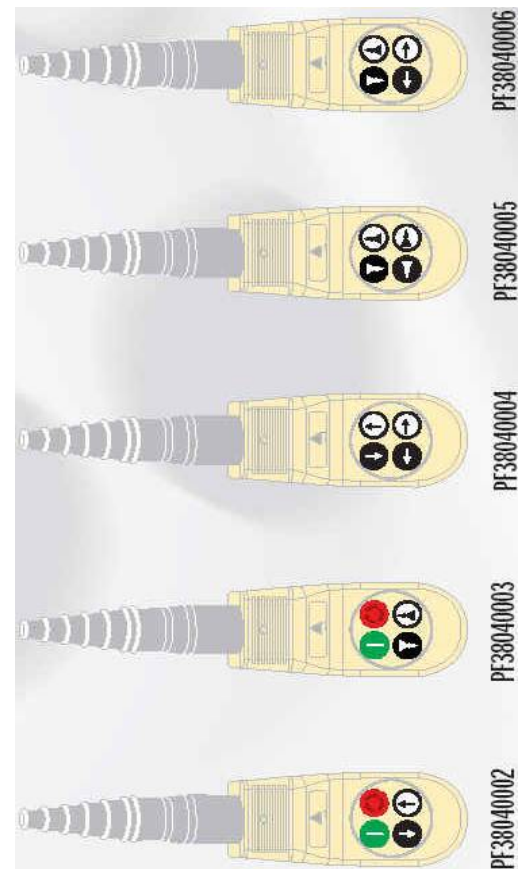

UPRAVLJAČKA TIPKALA SERIJA "MIDI"

MIDI													
BROJ TIPKI	SIFRA	Sastavljeno od											
		Gljiva		Pogon		Truba		Pogon / Truba		1. brzina		2. brzina	
		1no	1nc	1no	1nc	1no	1nc	2no	2nc	1no	1nc	1no+1no +1nc scalati	
2	PF38020001												2
	PF38020002												2
3	PF38030001		1										2
	PF38030002		1										2
4	PF38040002		1		1								2
	PF38040003		1		1								2
	PF38040004												4
	PF38040005												4
5	PF38040006												2
	PF38050003		1										4
	PF38050004		1										2
	PF38050005		1										4
6	PF38060001		1						1				4
	PF38060002		1						1				4
8	PF38080001		1						1				6
	PF38080002		1						1				6
10	PF38100001		1						1				8
	PF38100002		1		1		1		1				7
12	PF38120001		1						1				10
	PF38120002		1		1		1						9

UPRAVLJAČKA TIPKALA SERIJA "MIDI"

UPRAVLJAČKA TIPKALA SERIJA "MIDI"

UPRAVLJAČKA TIPKALA SERIJA "MIDI"