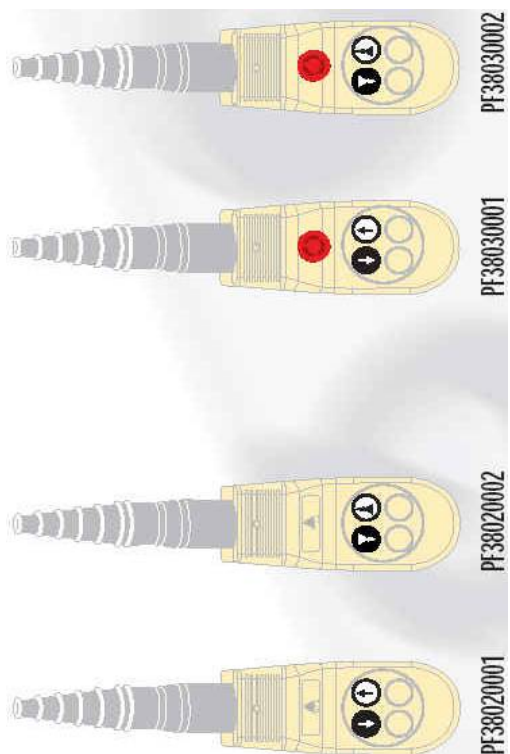

UPRAVLJAČKA TIPKALA SERIJA "MIDI"

MIDI													
BROJ TIPKI	SIFRA	Sastavljeno od											
		Gljiva		Pogon		Truba		Pogon / Truba		1. brzina		2. brzina	
		1no	1nc	1no	1nc	1no	1nc	2no	2nc	1no	1nc	1no+1no +1nc scalati	
2	PF38020001												2
	PF38020002												2
3	PF38030001		1										2
	PF38030002		1										2
4	PF38040002		1		1								2
	PF38040003		1		1								2
	PF38040004												4
	PF38040005												4
5	PF38040006												2
	PF38050003		1										4
	PF38050004		1										2
	PF38050005		1										4
6	PF38060001		1						1				4
	PF38060002		1						1				4
8	PF38080001		1						1				6
	PF38080002		1						1				6
10	PF38100001		1						1				8
	PF38100002		1		1		1		1				7
12	PF38120001		1						1				10
	PF38120002		1		1		1						9

UPRAVLJAČKA TIPKALA SERIJA "MIDI"

UPRAVLJAČKA TIPKALA SERIJA "MIDI"

UPRAVLJAČKA TIPKALA SERIJA "MIDI"