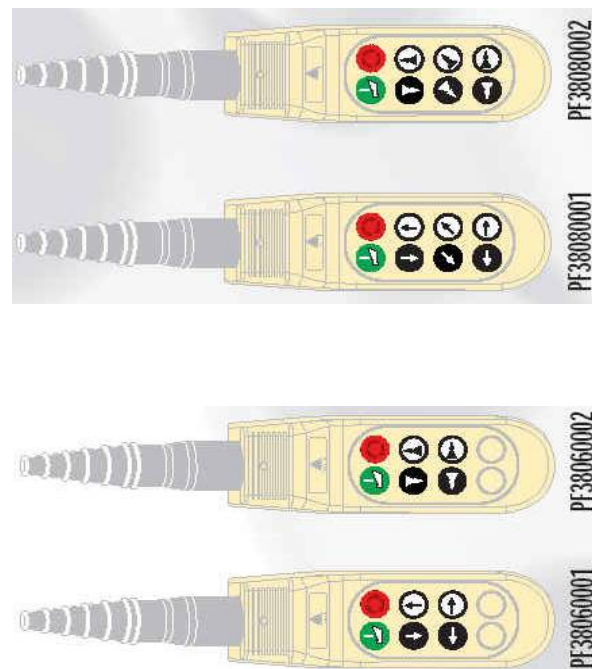

UPRAVLJAČKA TIPKALA SERIJA "MIDI"

MIDI													
BROJ TIPKI	SIFRA	Sastavljeno od											
		Gljiva		Pogon		Truba		Pogon / Truba		1. brzina		2. brzina	
		1no	1nc	1no	1nc	1no	1nc	2no	2nc	1no	1nc	1no+1no +1nc scalati	
2	PF38020001												2
	PF38020002												2
3	PF38030001		1										2
	PF38030002		1										2
4	PF38040002		1		1								2
	PF38040003		1		1								2
	PF38040004												4
	PF38040005												4
5	PF38040006												2
	PF38050003		1										4
	PF38050004		1										2
	PF38050005		1										4
6	PF38060001		1						1				4
	PF38060002		1						1				4
8	PF38080001		1						1				6
	PF38080002		1						1				6
10	PF38100001		1						1				8
	PF38100002		1		1		1		1				7
12	PF38120001		1						1				10
	PF38120002		1		1		1						9

UPRAVLJAČKA TIPKALA SERIJA "MIDI"

UPRAVLJAČKA TIPKALA SERIJA "MIDI"

UPRAVLJAČKA TIPKALA SERIJA "MIDI"