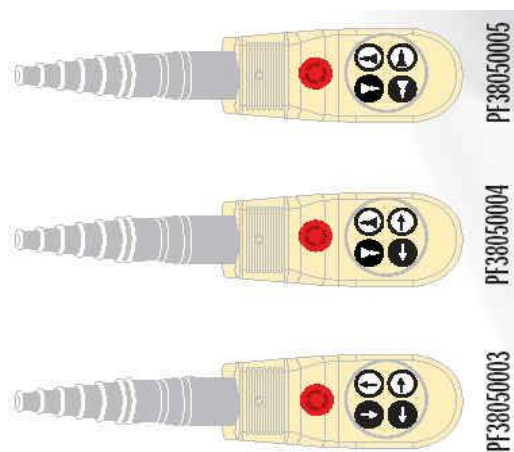

UPRAVLJAČKA TIPKALA SERIJA "MIDI"

MIDI													
BROJ TIPKI	SIFRA	Sastavljeno od											
		Gljiva		Pogon		Truba		Pogon / Truba		1. brzina		2. brzina	
		1no	1nc	1no	1nc	1no	1nc	2no	2nc	1no	1nc	1no+1no +1nc scalati	
2	PF38020001												2
	PF38020002												2
3	PF38030001		1										2
	PF38030002		1										2
4	PF38040002		1		1								2
	PF38040003		1		1								2
	PF38040004												4
	PF38040005												4
5	PF38040006												2
	PF38050003		1										4
	PF38050004		1										2
	PF38050005		1										4
6	PF38060001		1						1				4
	PF38060002		1						1				4
8	PF38080001		1						1				6
	PF38080002		1						1				6
10	PF38100001		1						1				8
	PF38100002		1		1		1		1				7
12	PF38120001		1						1				10
	PF38120002		1		1		1						9

UPRAVLJAČKA TIPKALA SERIJA "MIDI"

UPRAVLJAČKA TIPKALA SERIJA "MIDI"

UPRAVLJAČKA TIPKALA SERIJA "MIDI"